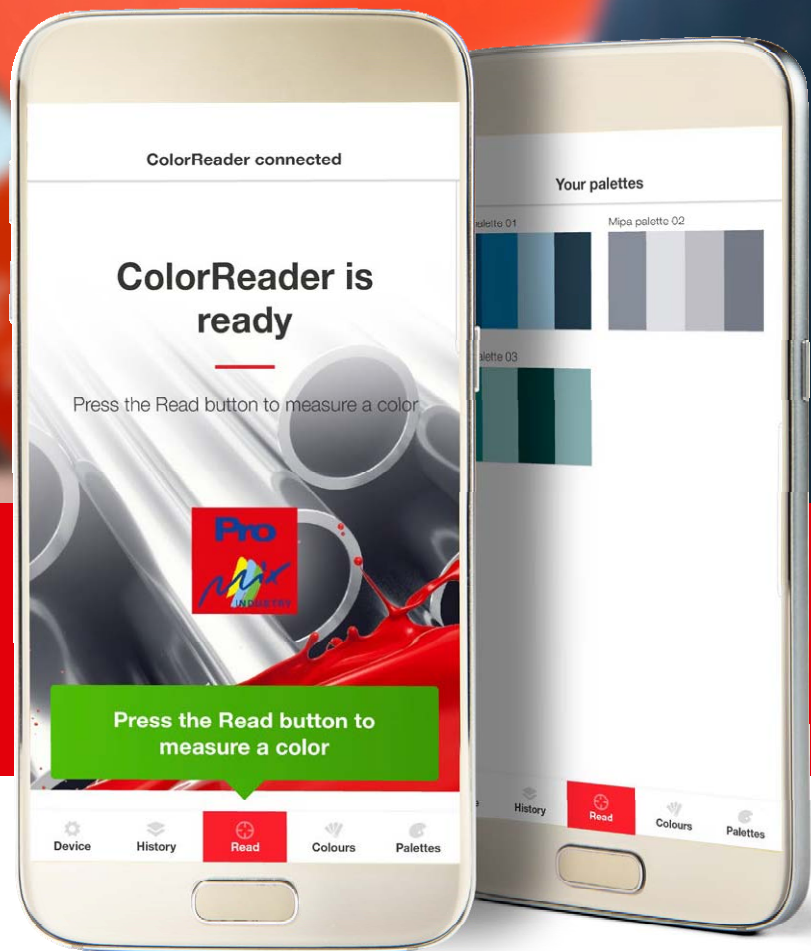

Características

Mipa Pro Mix® ColorReader permite realizar mediciones, aproximaciones y guardar colores con un teléfono Smartphone.

El Mipa Pro Mix® ColorReader brinda la posibilidad al profesional y al principiante una manera de leer los colores y ajustarlos con las cartas de Mipa, así como las cartas universales de color.

Ref. n°. 169640000