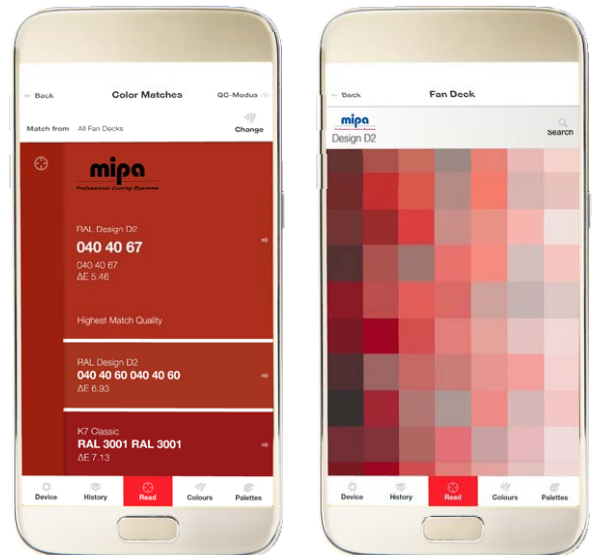

Mipa Pro Mix[®] Lector de Color Industria

¡Ofrece una mayor
eficiencia y resultados de
precisión!

Especificaciones principales:

- Práctico dispositivo de medición profesional.
- iOS y Android compatible gracias a la app.
- Gran número de colecciones de colores.
- Interfaz Bluetooth para intercambio de datos.
- Muestra valores de color para usuarios profesionales: Delta E, CIELAB, RGB, CMYK, HEX
- Al utilizar la función QC Pass / Fail, la garantía de un trabajo de calidad está asegurada.
- Más de 94% de precisión en la aproximación de color.

Bluetooth[®]

mipa
Professional Coating Systems

Pinturas Pinto,S.L. · Agua, 19 · C.P.-28320 Pinto · Tel: +34916920947 ·
Fax: +34916920922 info@pinturaspinto.com · www.pinturaspinto.com

Características

Mipa Pro Mix® ColorReader permite realizar mediciones, aproximaciones y guardar colores con un teléfono Smartphone.

El Mipa Pro Mix® ColorReader brinda la posibilidad al profesional y al principiante una manera de leer los colores y ajustarlos con las cartas de Mipa, así como las cartas universales de color.

Ref. n°. 169640000